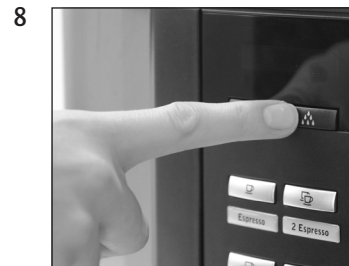

CAPPUCCINO / REINIGT
WASSER FÜR CAPPUCCINO