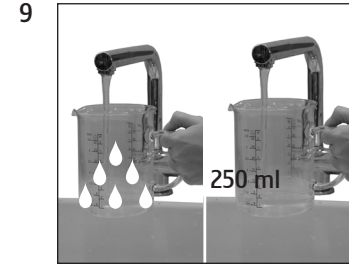

CAPPUCCINO / REINIGT
BITTE WÄHLEN