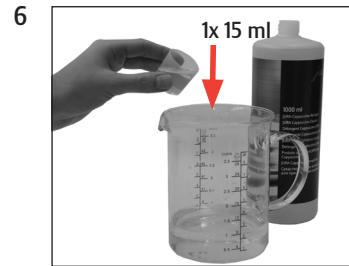

CAPPUCCINO / REINIGT
WASSER FÜR CAPPUCCINO