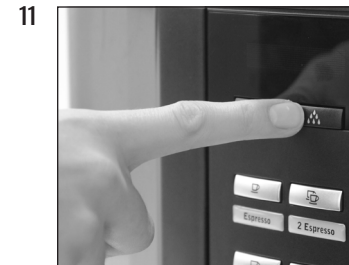

CAPPUCCINO / REINIGT
BITTE WÄHLEN